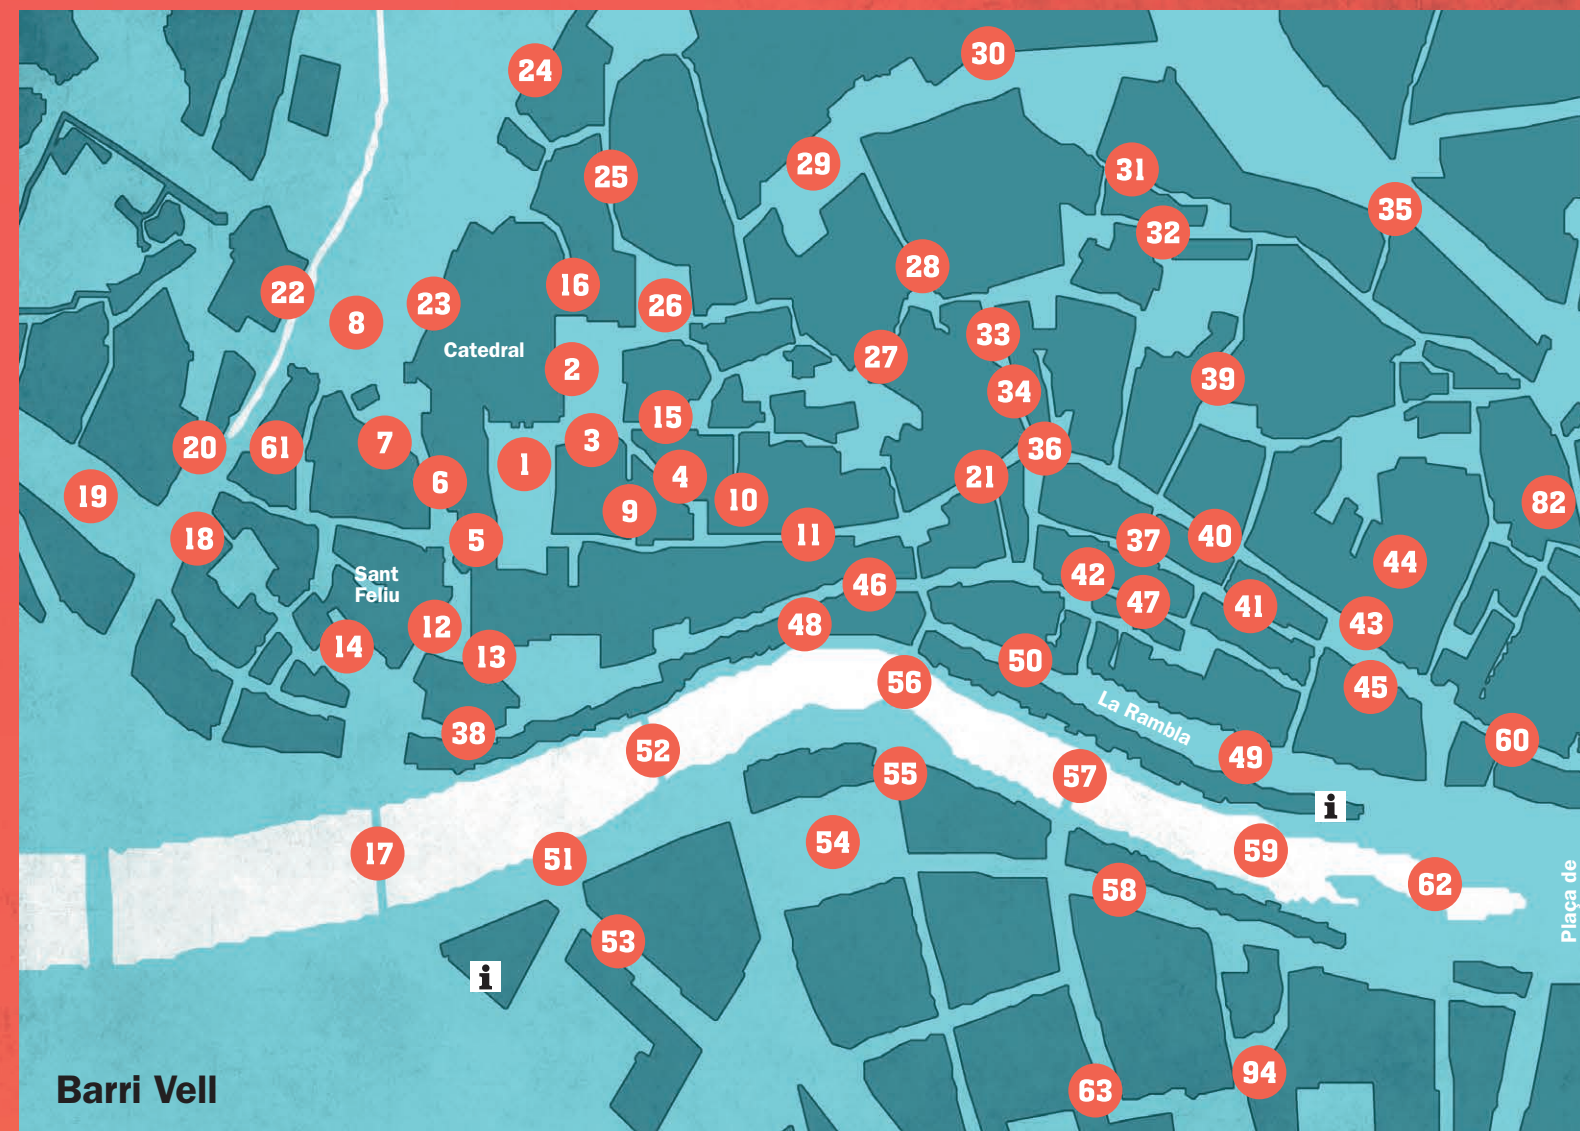

- **34 Le Bistrot**
  Mi general
  Soldados de Salamina
  Darrera la porta
- **35 Muralles**
  Amigogima
- **36 Plaça de l'Oli**
  En brazos de la mujer madura
  Las voces de la noche
- **37 Carrer Minali**
  El canto del gallo
  Darrere la porta
- **38 Carrer Calderers**
  Amor adolescente
- **39 Escales / Carrer de la Llebre**
  Amor adolescente
  Naftalina
- **40 Carrer de Ciutadans**
  Las voces de la noche
  Darrere la porta
- **41 Carrer de les Ferreries Velles**
  El canto del gallo
  Mi general
- **42 Plaça de les Voltes d'en Rosés**
  El canto del gallo
  El juego del ahorcado
- **43 Plaça del Vi**
  Los culpables
  Estudio amueblado 2.P.
- **44 Teatre Municipal**
  Karnabal
  Azaña, cuatro días de julio
  La xirgu, l'actriu
- **45 Granja L'Antiga**
  Las voces de la noche
- **46 Carrer de les Ballesteries**
  En brazos de la mujer madura
  Las voces de la noche
  Darrere la porta
- **47 Plaça de les Castanyes**
  Mi general
- **48 Bar La Terra**
  El juego del ahorcado
- **49 La Rambla**
  Gérone, la Venise espagnole /
  Girona, la Venècia espanyola
  Amor adolescente
  Estudio amueblado 2.P.
  Mi general
  Rateta, rateta
  A la soledat
  Dos a la carta
  Darrere la porta
- **50 Carrer de l'Argenteria / Antiga pastisseria Puig**
  Las voces de la noche
- **51 Passeig José Canalejas**
  Las voces de la noche
  L'assaig
- **52 Pont d'en Gómez o de la Princesa**
  Amor adolescente
  Las voces de la noche
  El juego del ahorcado
  Tengo ganas de ti
  L'assaig
- **53 Carrer Real de Fontclara**
  L'assaig
  Darrere la porta
- **54 Plaça de la Independència**
  Los culpables
  Estudio amueblado 2.P.
  Trileros
  Darrere la porta
- **55 Bar Boira**
  Soldados de Salamina
- **56 Pont de Sant Agustí**
  Los culpables
  Soldados de Salamina
- **57 Pont de les Peixateries Velles**
  Los culpables
  Rateta, rateta
  En brazos de la mujer madura
  Amigogima
  Soldados de Salamina
  Dos a la carta
- **58 Carrer Santa Clara**
  Darrera la porta
- **59 Riu Onyar**
  Gérone, la Venise espagnole /
  Girona, la Venècia espanyola
  Amor adolescente
  Estudio amueblado 2.P.
  La memoria del agua
  Soldados de Salamina
  El juego del ahorcado
- **60 Carrer de l'Albareda**
  Amor adolescente
  La lapidation de Saint Étienne /
  La lapidació de Sant Esteve
- **61 Cau del Llop**
  Amigogima
- **62 Pont de Pedra**
  The Spanish Gardener /
  El jardiner espanyol
  Los culpables
  Amor adolescente
  Estudio amueblado 2.P.
  Soldados de Salamina
  Trileros
  Dos a la carta
- **63 Llibreria 22**
  Soldados de Salamina
  L'artèria invisible
- **64 Plaça Francesc Calvet i Rubalcava**
  Pas a nivell
- **65 Pont Major**
  Murieron por encima de sus posibilidades
- **66 Carrer de Pedret**
  Darrere la porta
- **67 Castell de Montjuïc**
  L'assaig
- **68 Monestir de Sant Daniel**
  Ermessenda
- **69 Torre Gironella**
  Los culpables
- **70 La Rosaleta**
  Amor adolescente
  Dante no es únicamente severo